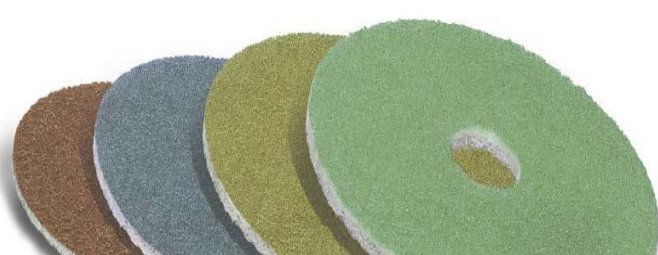

JUWEX®

Geniálne pady – geniálna podlaha !

JUWEX®

Geniálne pady – geniálna podlaha !

Lesknúca budúcnosť – pre všetky tvrdé podlahy!

Linoleum alebo betón, PVC alebo liata podlaha, prírodná alebo umelá kamenná dlažba – pre všetky tvrdé podlahy sú JUWEX® pady tým najlepším riešením.

Špeciálne kryštalické mikročastice s prvotriednymi brúsnymi vlastnosťami zaručia jedinečný lesk.

Štyri rozdielne stupne hrubosti nám zaručujú optimálny, na seba nadväzujúci systém pre základné a udržiavacie čistenie.