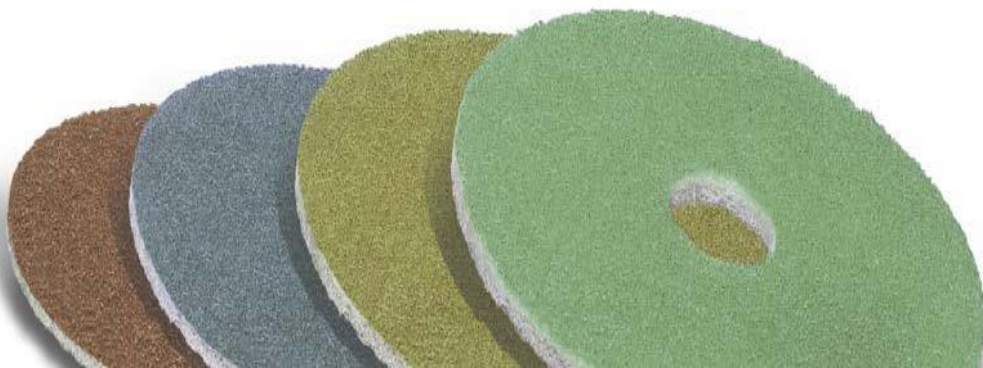

JUWEX®

Geniálne pady – geniálna podlaha !

JUWEX® pady sú ...

**Žiadna chémia,
len čistá voda!**

... ekonomické

JUWEX® pady nahradzujú pri pravidelnom použití náročné a drahé základné čistenie. Znížite náklady a nahradíte ďalšie vosky a leštiace produkty.

... kompatibilné

JUWEX® pady sú vhodné pre všetky bežné jednokotúčové stroje (do 2.500 ot./min.) a umývacie automaty.

... jednoducho použiteľné

JUWEX® pady je možné bez problému zaradiť do bežnej dennej čistiacej rutiny.

... šetrné k životnému prostrediu

JUWEX® pady čistia s čistou vodou z vodovodu.

... vysoko kvalitné

JUWEX® pady sú robustné a majú dlhú životnosť.

I profesionálne čistenie podlahy môže byť tak jednoduché!